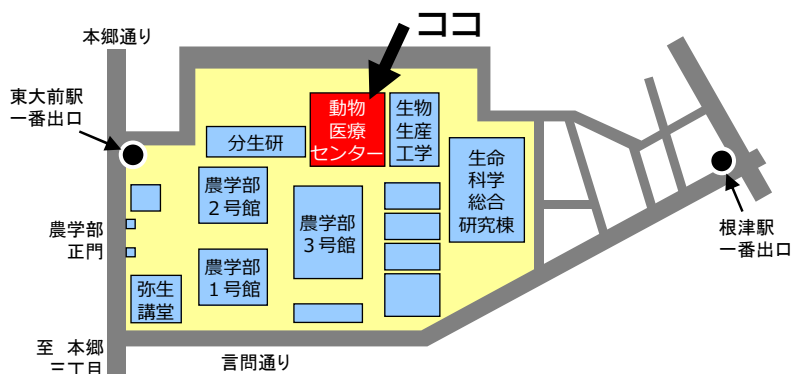

### 13:00 2階受付 集合

- ・動物医療センター 内覧会（ツアー見学、30分程度）

農学部弥生キャンパス内にある動物医療センターは、大学院農学生命科学研究科の附属施設で、大学教員・特任助教約30名、研修医約30名、その他あわせて総勢約90名が働いています。普段は二次診療施設として、一般病院から紹介されるペットを対象に診察しています（年間のべ約20,000頭）。一連の動物医療センターの診療活動は獣医学専攻・専修の教育研究に大きく寄与しています。

さてこの度、普段のご愛顧の感謝をこめて、東京大学教職員・学生・同窓生の方々を対象に、上記のとおり相談会と内覧会を実施いたします。

予約不要です。健康チェックをご希望の方はペットを連れてお越しください。相談のみの場合は飼主様だけでも結構です。内覧会参加希望者は13:00に遅れずにいらしてください。30分程度のツアー見学を予定しております。

多くの方のご来訪をお待ちしております。

主催：農学部 動物医療センター  
内科系診療科  
外科系診療科  
行動診療科  
エキゾチック動物診療科